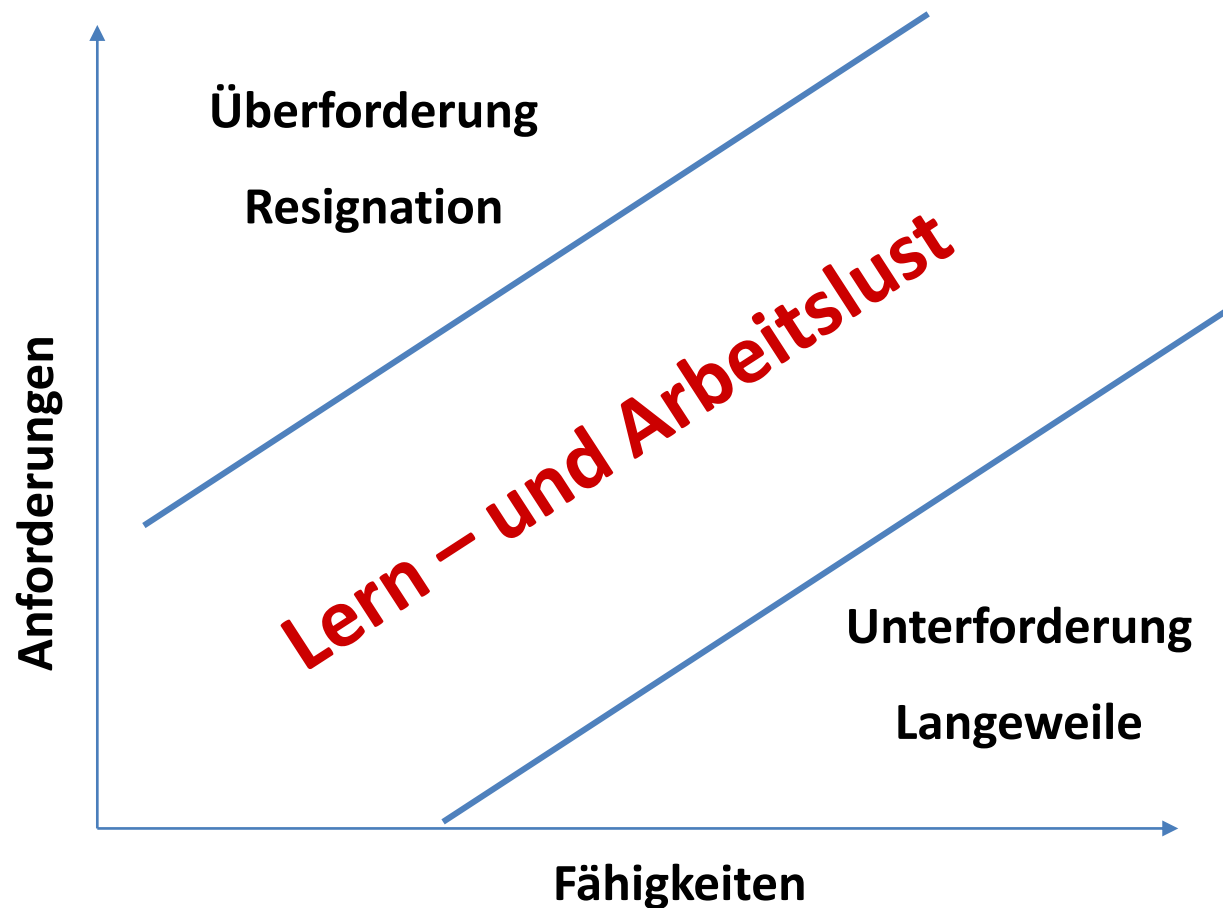

Aufnahme in die 5. Jgst. der RS:

Notendurchschnitt aus D und M im Jahreszeugnis:

2,5 oder besser → Aufnahme

Altersgrenze für den Eintritt in die 5. Klasse Realschule

Der Schüler/die Schülerin darf am 30. September noch nicht 12 Jahre alt sein. Über Ausnahme in besonderen Fällen entscheidet die Schulleitung.

Schülerpersönlichkeit, Kompetenzen und Anforderungen

Anmeldezeitraum für Realschule
(zeitgleich mit dem Gymnasium)

Montag, 10.05. bis 15.05.2021
(außer 14.05.2021, Feiertag)

Voranmeldung für Schüler der Mittelschule
ebenfalls in diesem Zeitraum